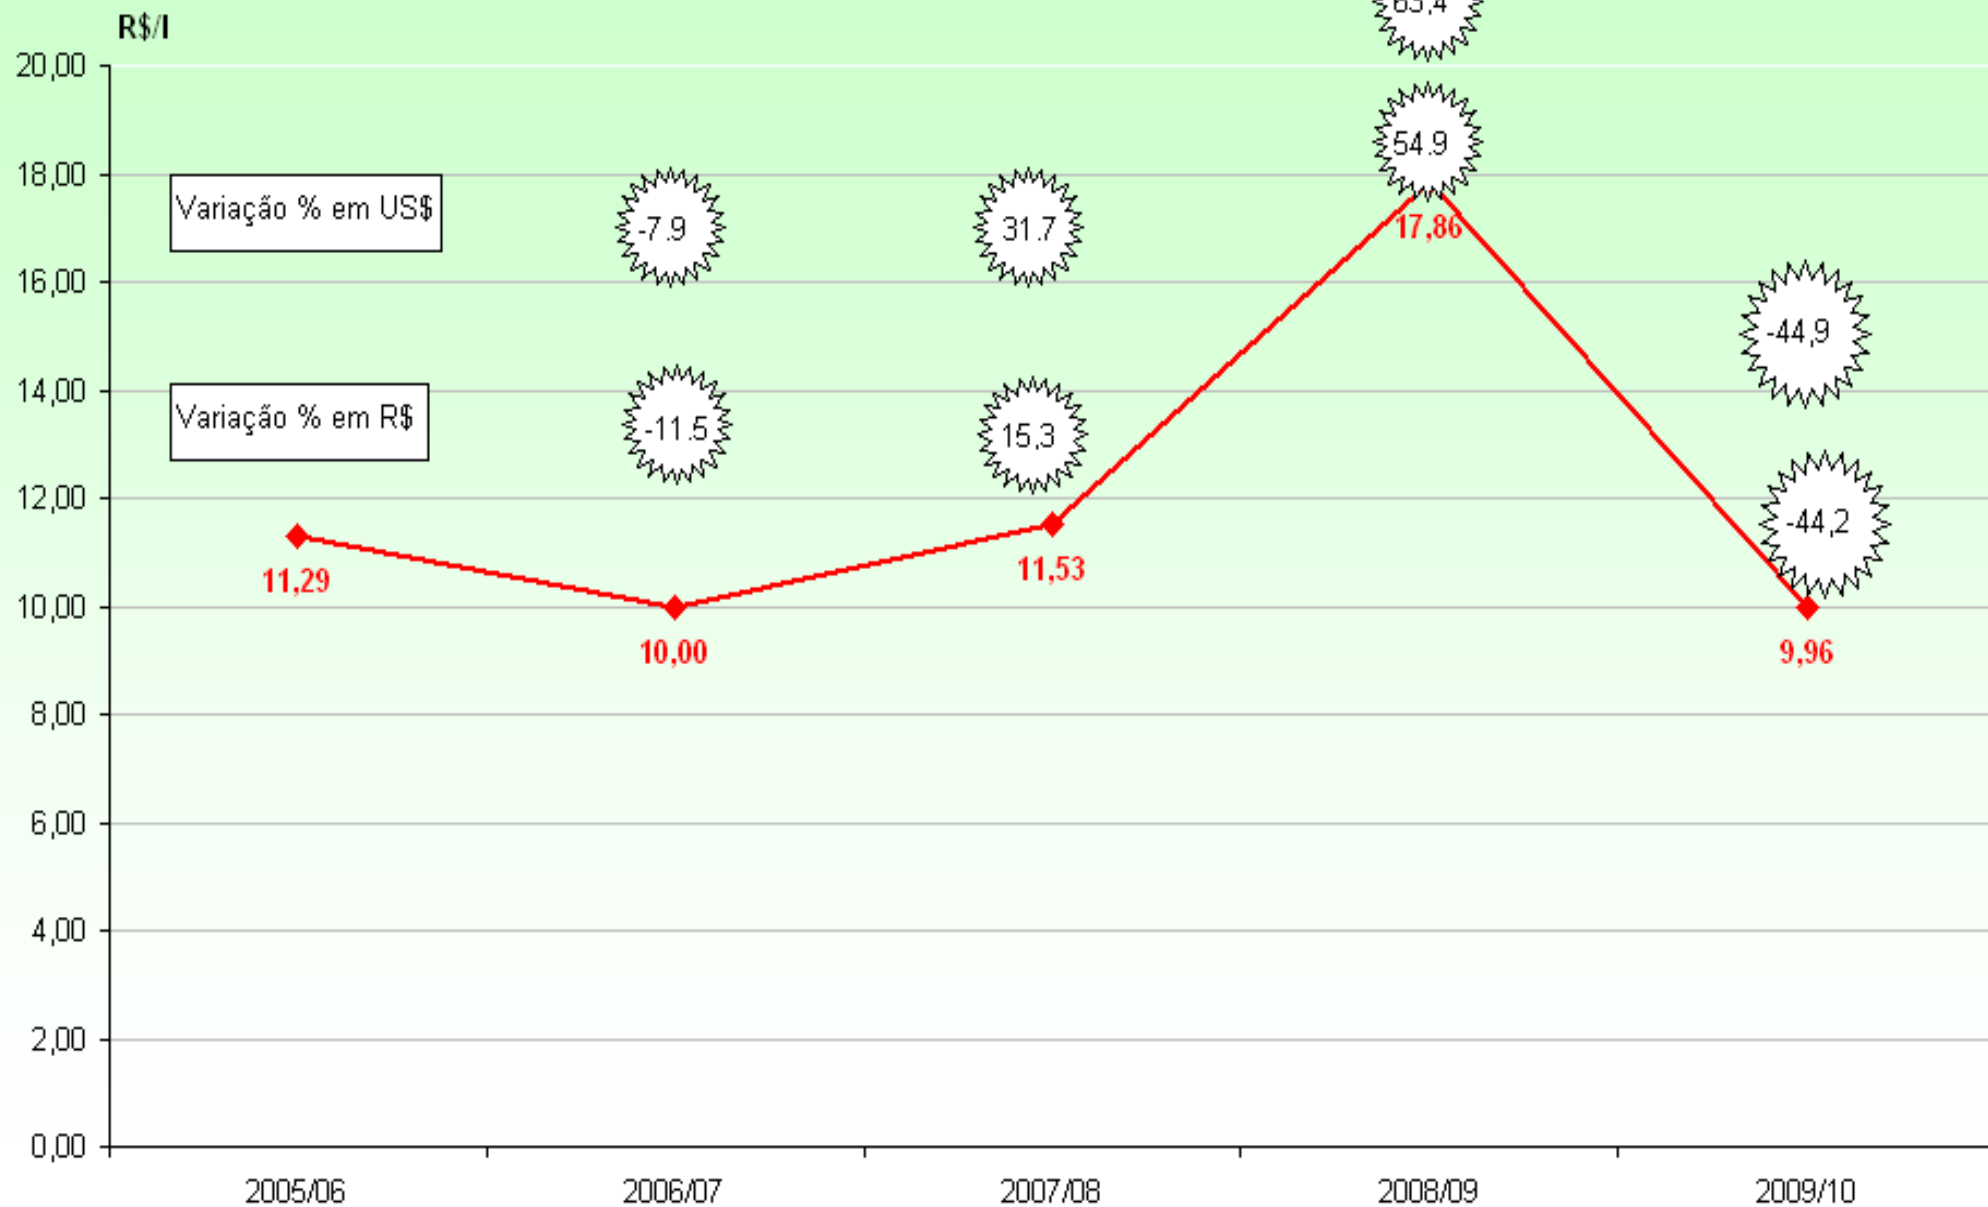

Agrotóxicos nos Custos de Produção da Conab

Soja

Evolução das Vendas de Agrotóxicos (toneladas) e do Custeio Agrícola (R\$ Milhões)

Soja - Brasil

Venda de Herbicidas (toneladas) e Área Plantada (Mil hectares)

Fonte: Conab/SINDAG
Elaboração: Dipai/Suint/Gecup
/srn e hnpf 08/07/2010

— Venda de herbicidas (mil ton) — Área Plantada -BR (mil ha)

GLIFOSATO EVOLUÇÃO DE PREÇOS - RS

GLIFOSATO EVOLUÇÃO DE PREÇOS - PR

GLIFOSATO EVOLUÇÃO DE PREÇOS - MT