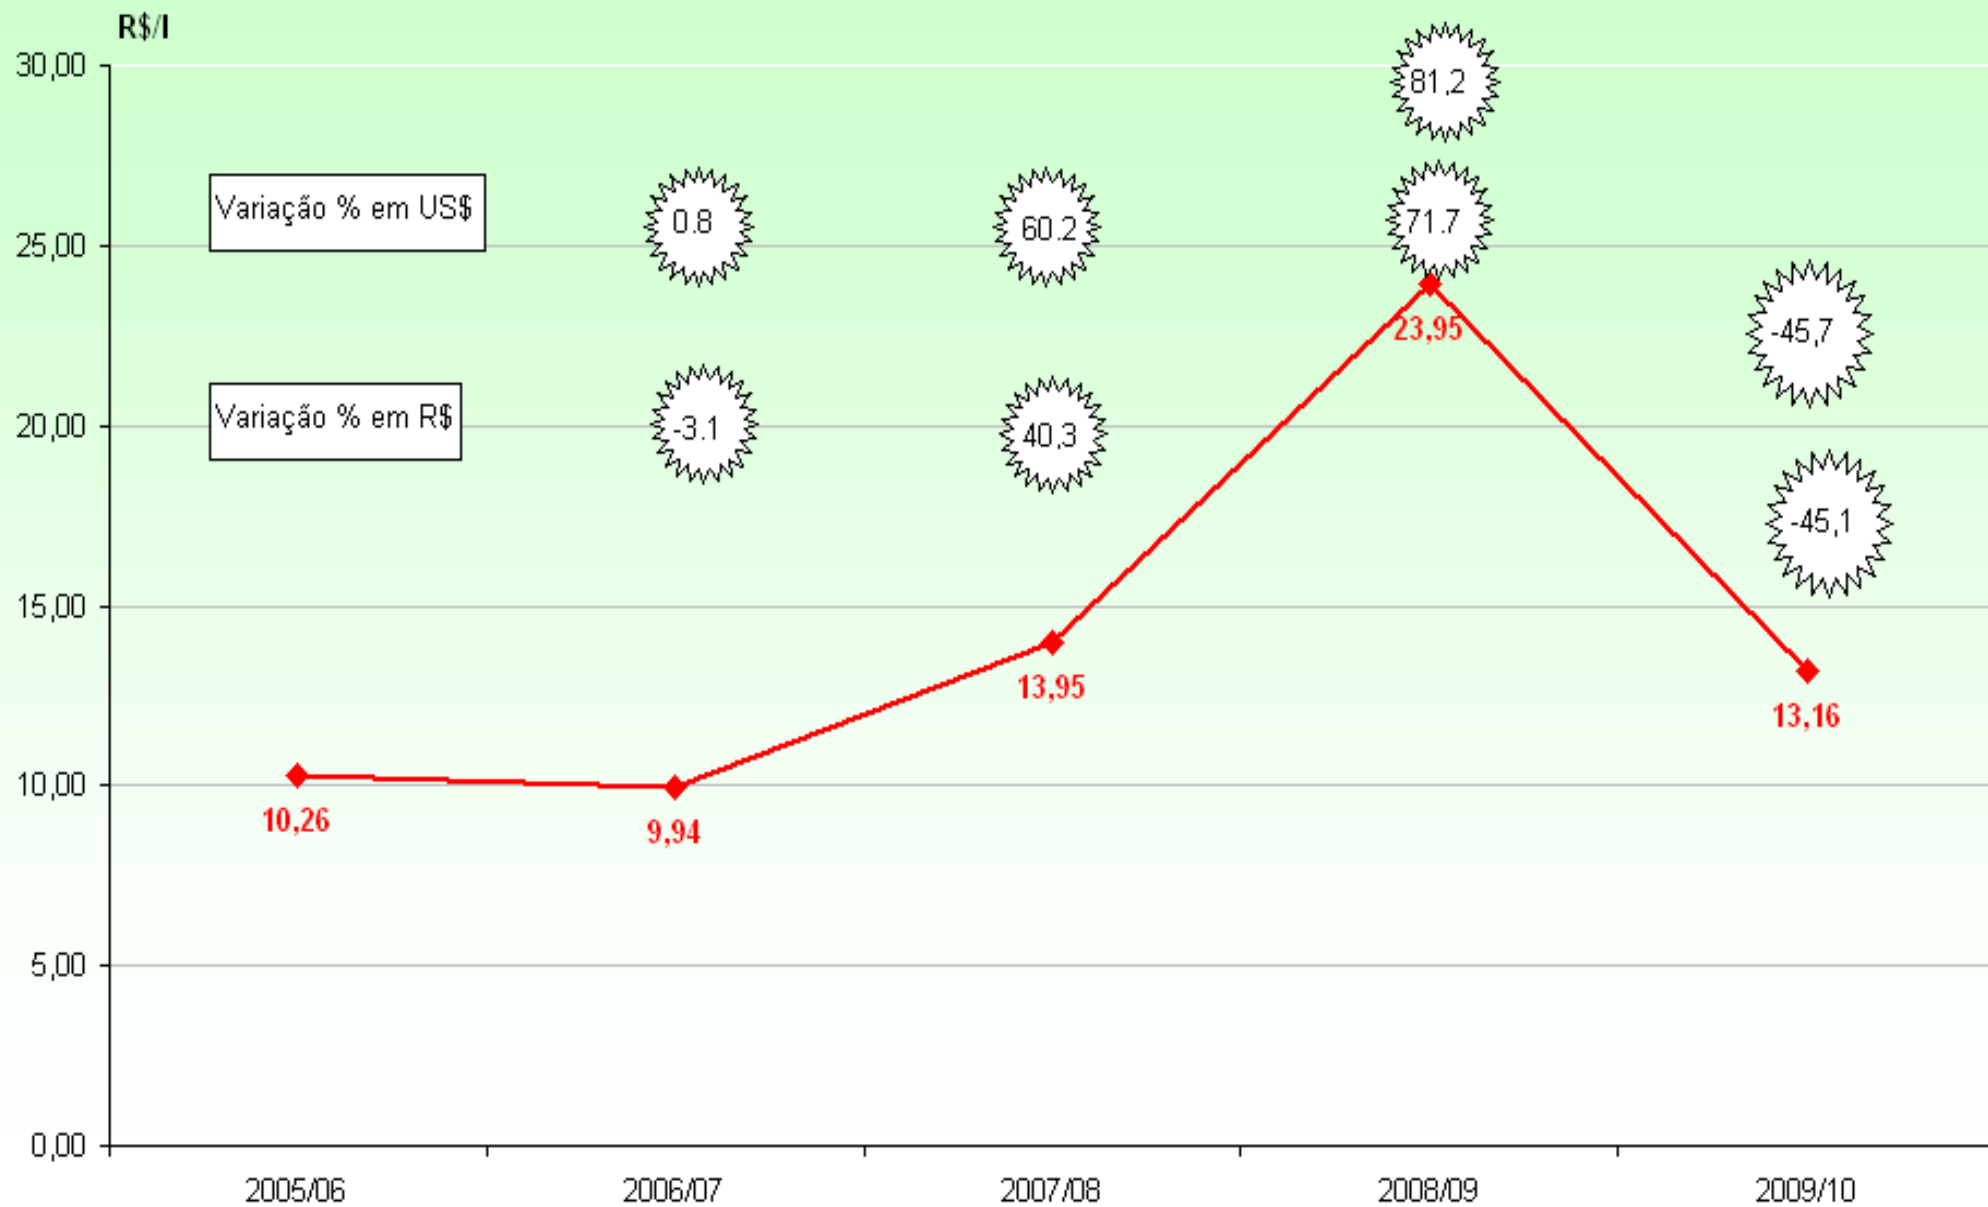

GLIFOSATO EVOLUÇÃO DE PREÇOS - PR