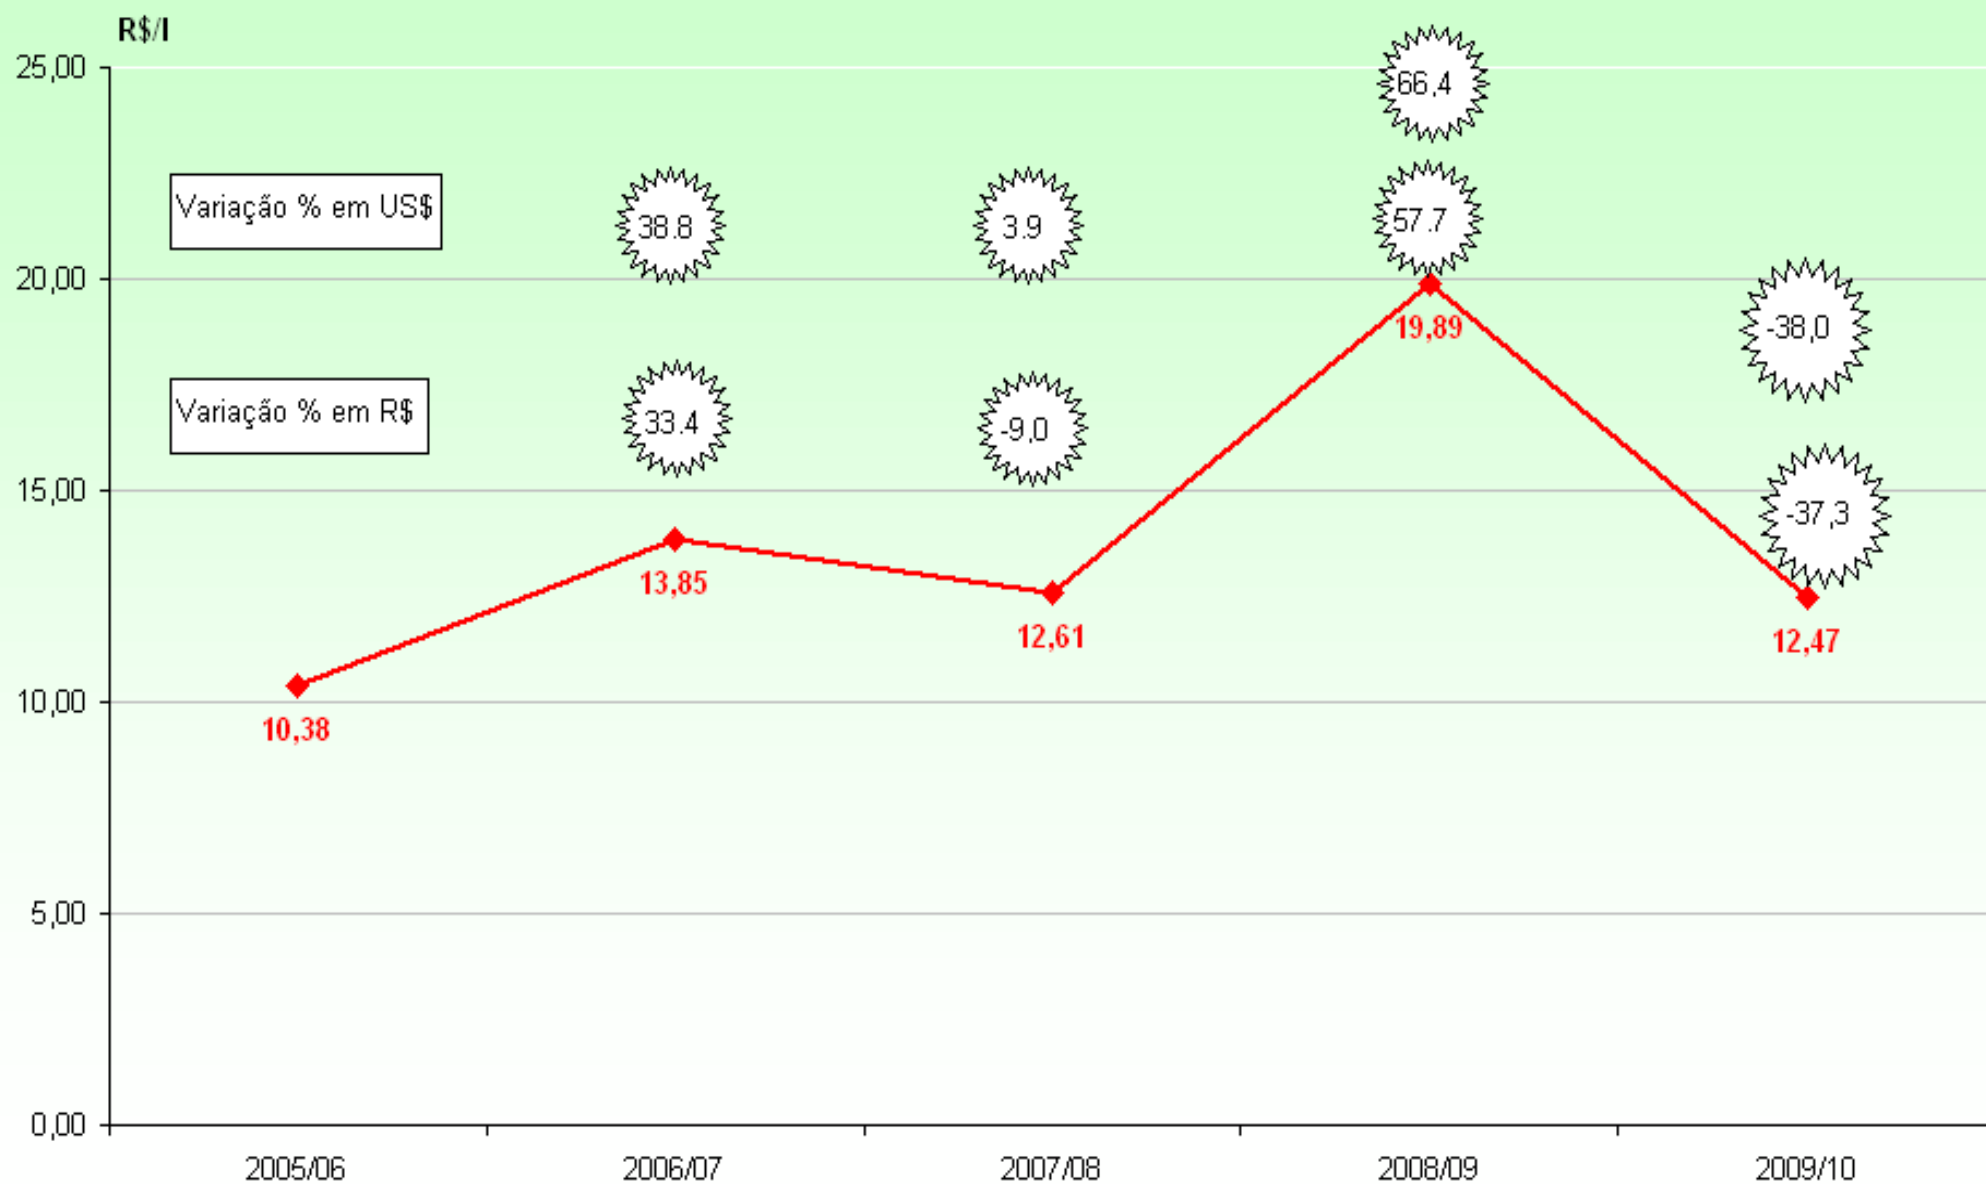

Agrotóxicos nos Custos de Produção da Conab

Soja

Evolução das Vendas de Agrotóxicos (toneladas) e do Custeio Agrícola (R\$ Milhões)

Soja - Brasil

Venda de Herbicidas (toneladas) e Área Plantada (Mil hectares)

Fonte: Conab/SINDAG
Elaboração: Dipai/Suint/Gecup
/srn e hnpf 08/07/2010

— Venda de herbicidas (mil ton) — Área Plantada -BR (mil ha)

GLIFOSATO EVOLUÇÃO DE PREÇOS - RS

GLIFOSATO EVOLUÇÃO DE PREÇOS - PR

GLIFOSATO EVOLUÇÃO DE PREÇOS - MT