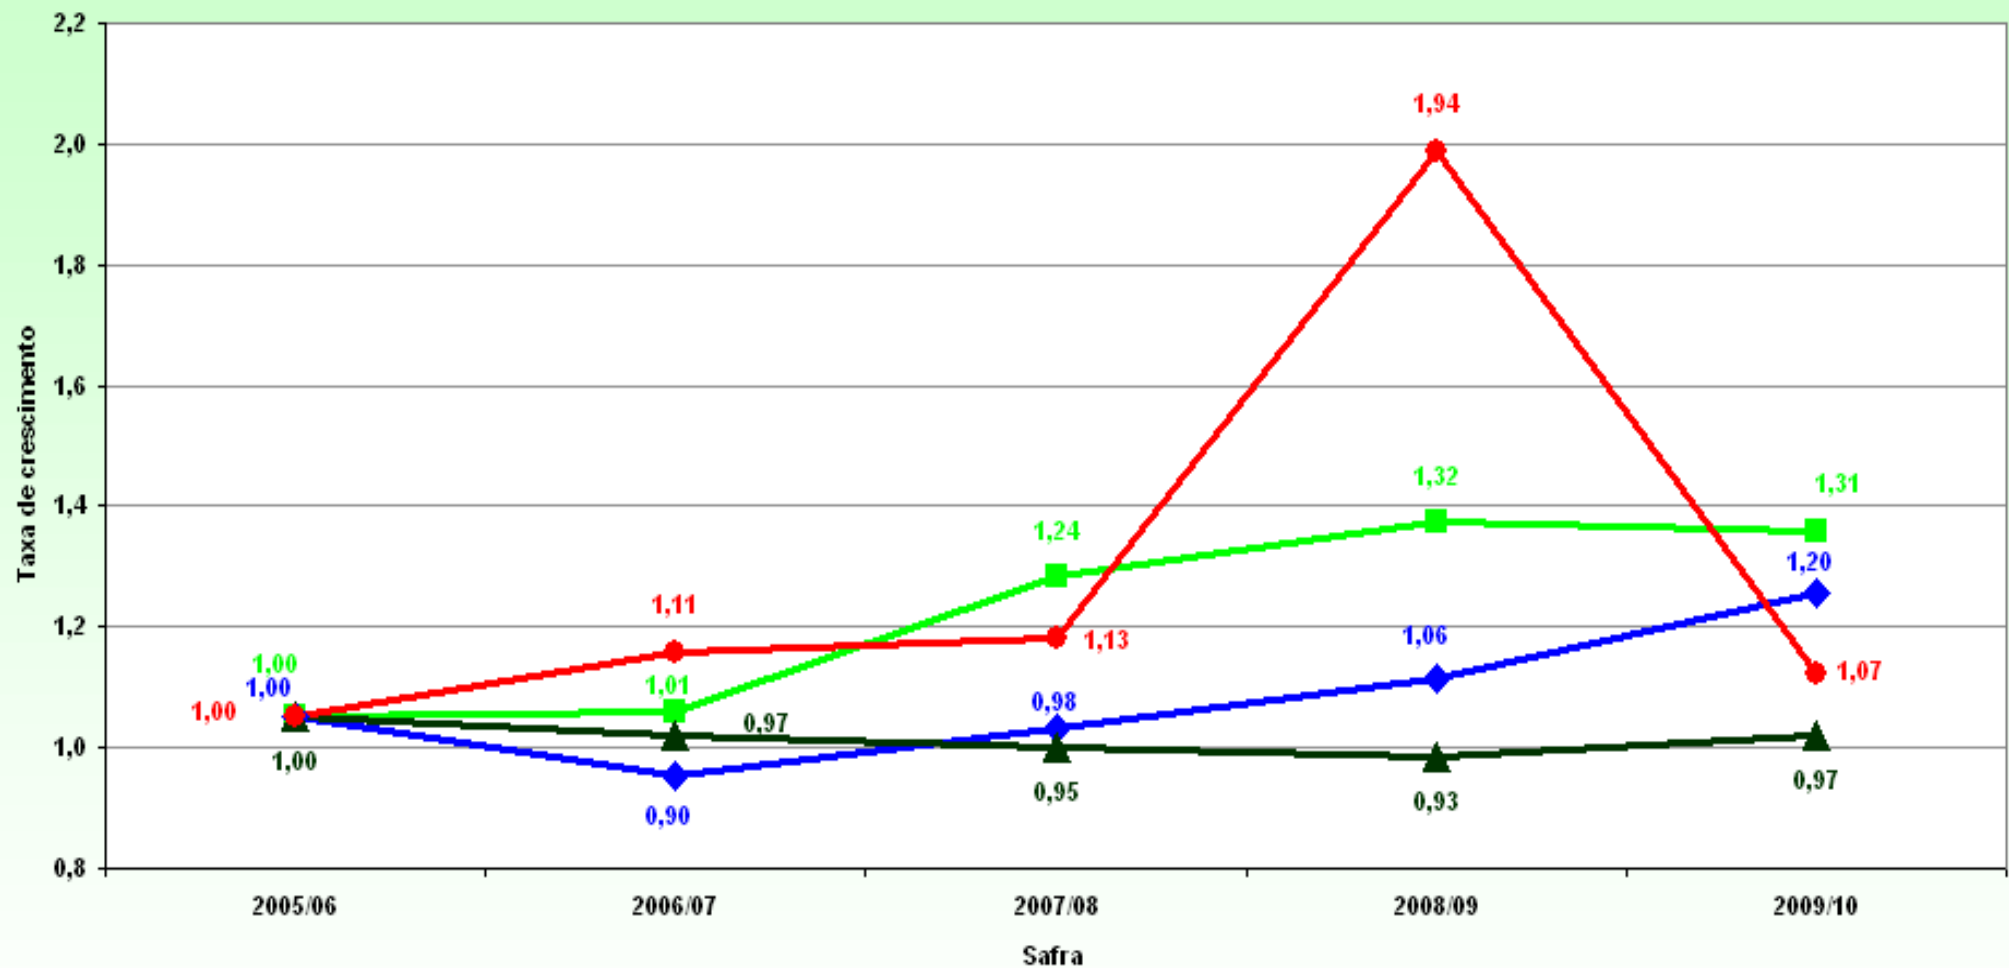

Agrotóxicos nos Custos de Produção da Conab

Soja

Evolução das Vendas de Agrotóxicos (toneladas) e do Custeio Agrícola (R\$ Milhões)

Soja - Brasil

Venda de Herbicidas (toneladas) e Área Plantada (Mil hectares)

Fungicidas - RS

Quantidade registrada nos custos de produção, total vendido e área plantada

Fonte: Conab/SINDAG

Elaboração: Dipai/Suinf/Gecup

/srn e hnpf

Quantidade de herbicidas registrada nos custos de produção (OGM), total vendido, área plantada e preço médio do Glifosato - RS