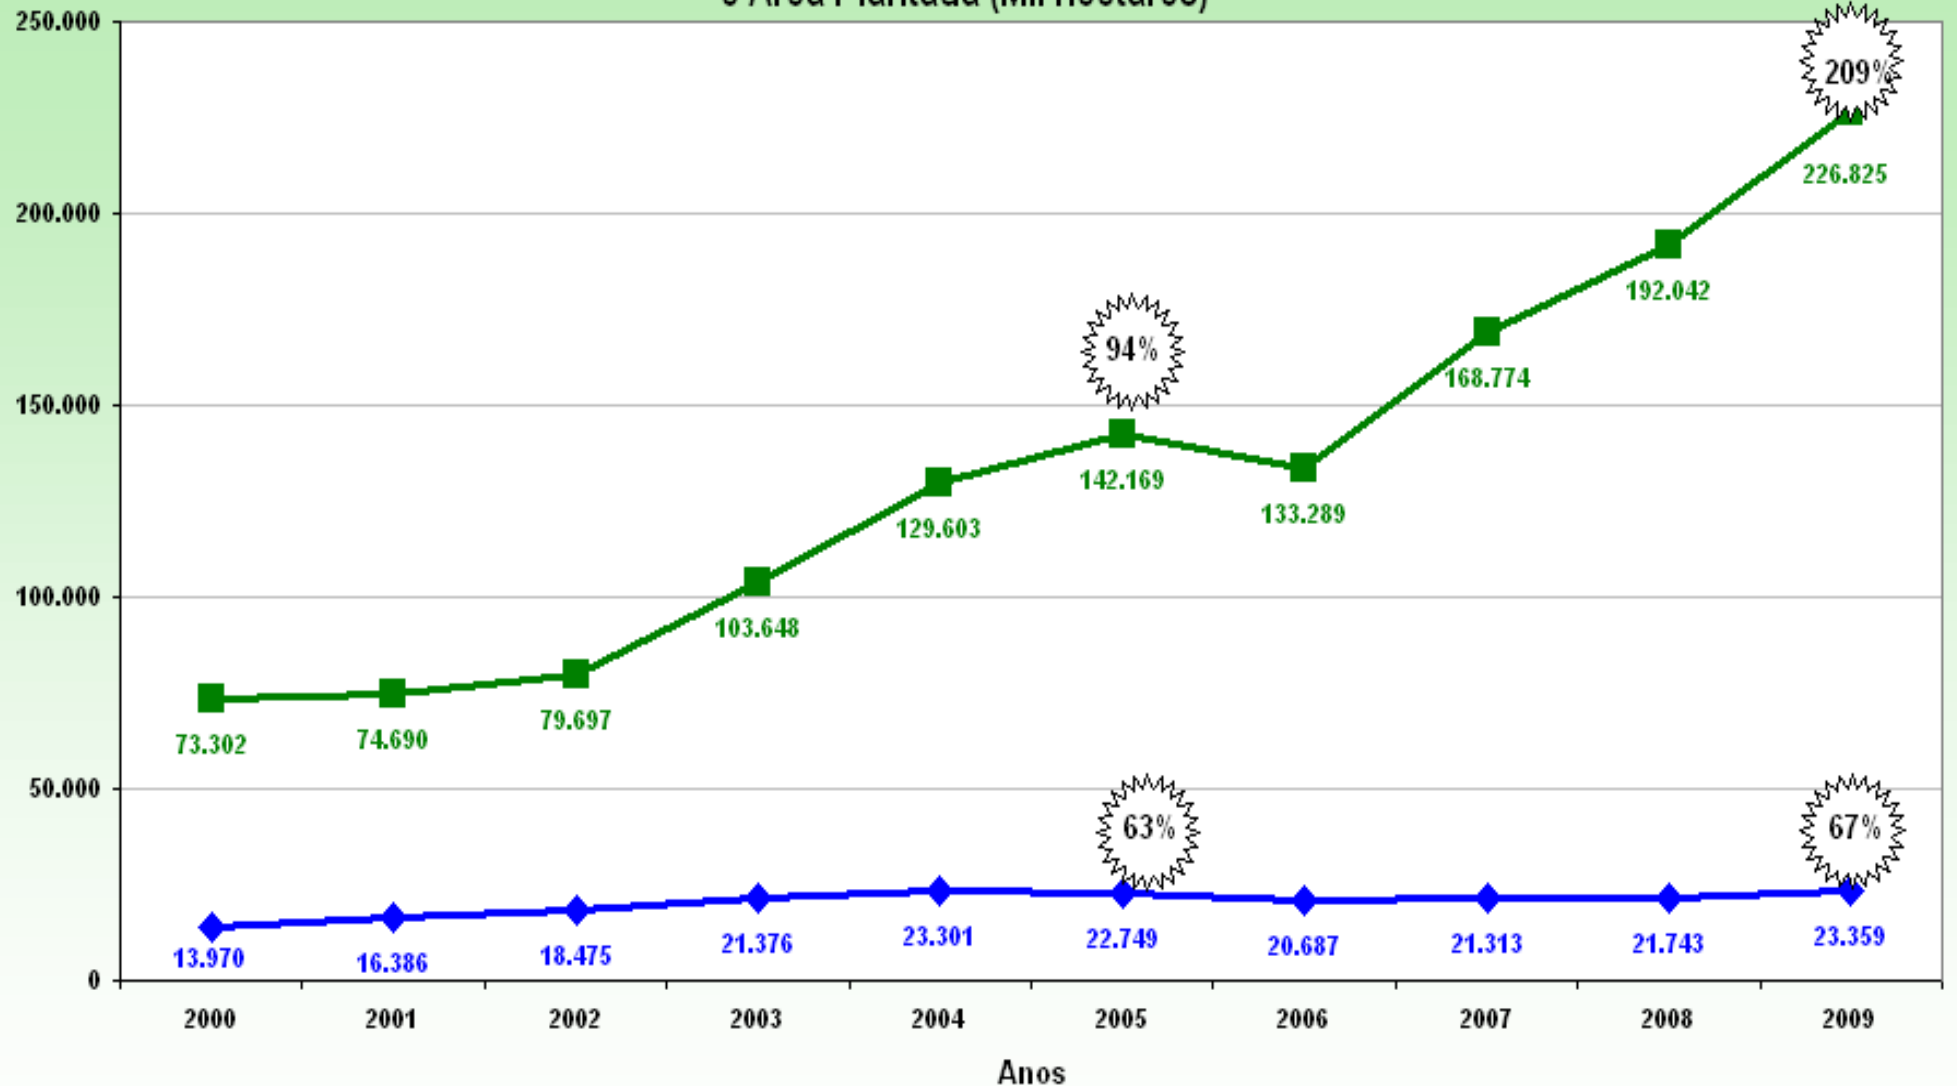

Agrotóxicos nos Custos de Produção da Conab

Soja

Evolução das Vendas de Agrotóxicos (toneladas) e do Custeio Agrícola (R\$ Milhões)

Soja - Brasil

Venda de Herbicidas (toneladas) e Área Plantada (Mil hectares)

Fonte: Conab/SINDAG
Elaboração: Dipai/Suint/Gecup
/srn e hnpf 08/07/2010

— Venda de herbicidas (mil ton) — Área Plantada -BR (mil ha)

GLIFOSATO EVOLUÇÃO DE PREÇOS - RS

GLIFOSATO EVOLUÇÃO DE PREÇOS - PR

GLIFOSATO EVOLUÇÃO DE PREÇOS - MT