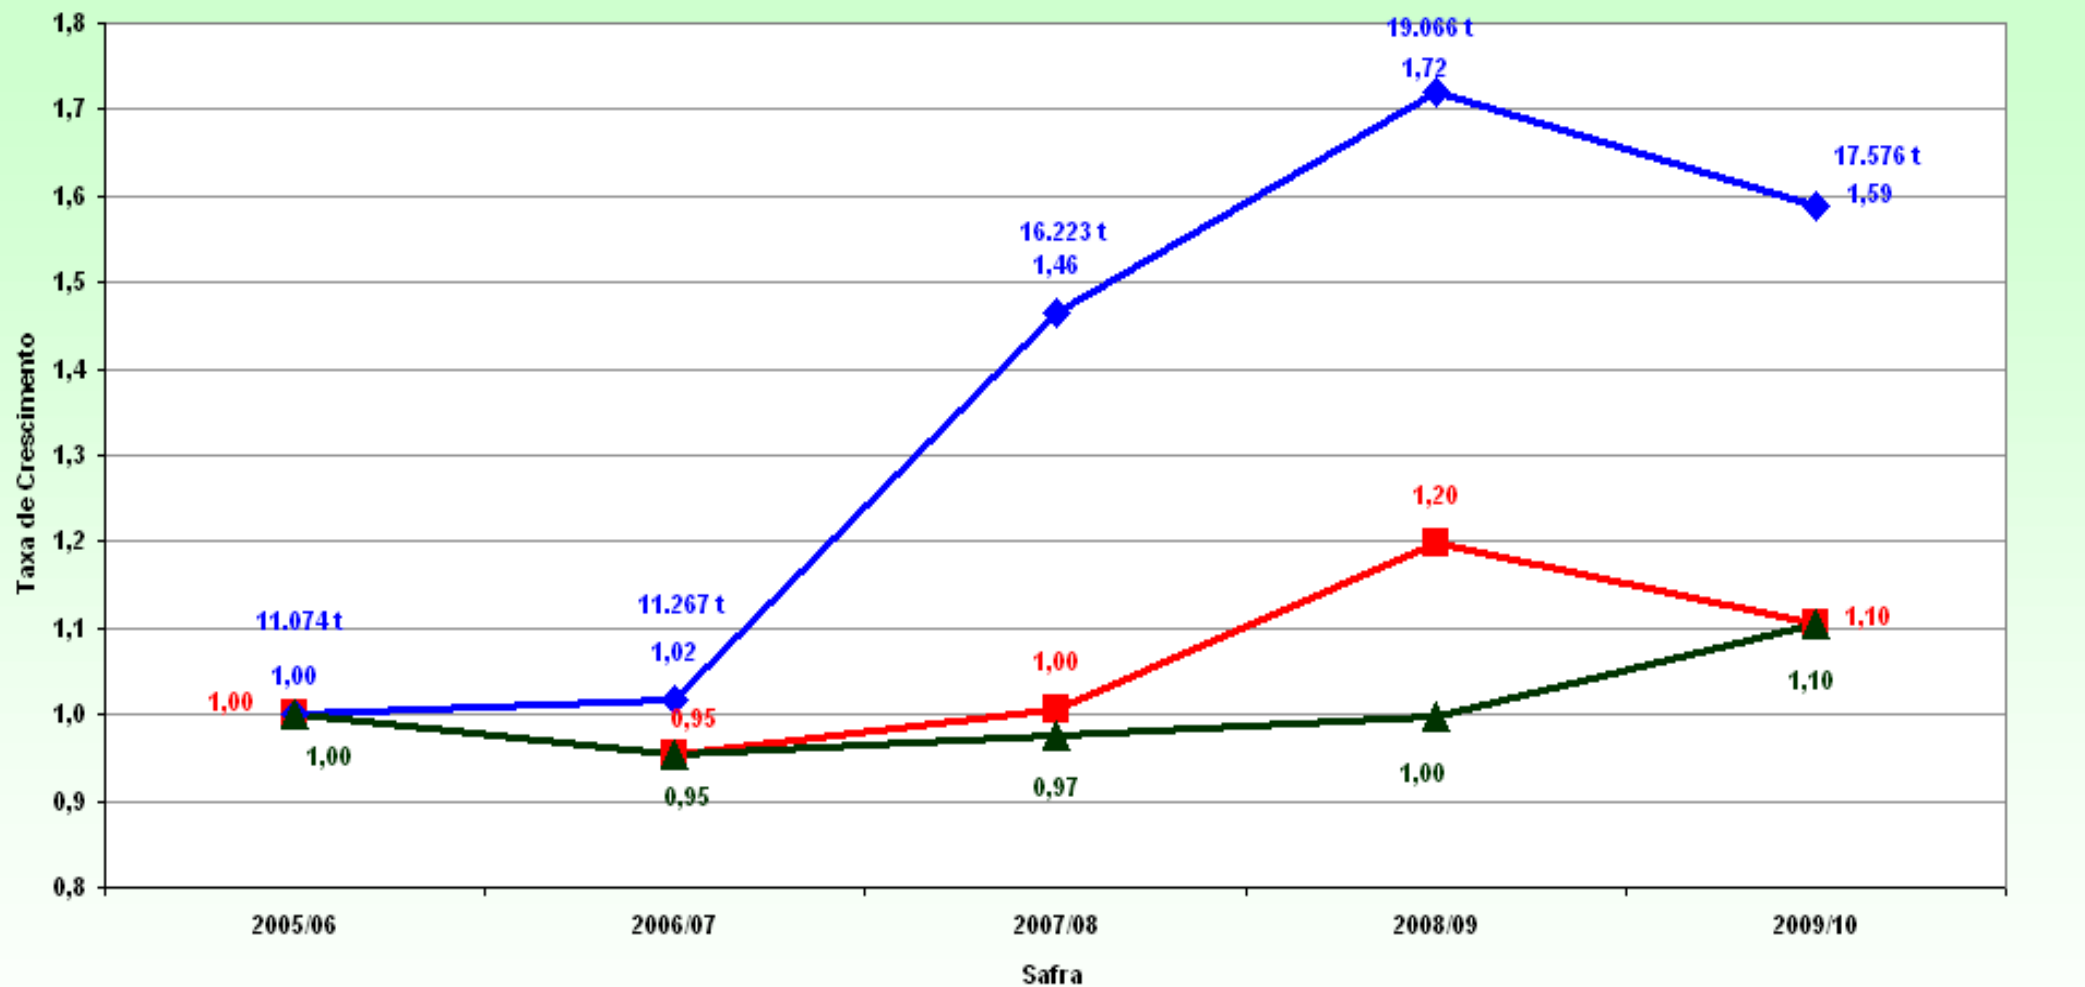

Inseticidas - PR

Quantidade registrada nos custos de produção, total vendido e área plantada

Fonte: Conab/SINDAG

Elaboração: Dipai/Suinfi/Gecup

/srn e hnpf

■ Inseticida - CONAB
◆ Inseticida - SIIDAG
▲ Área Plantada - CONAB