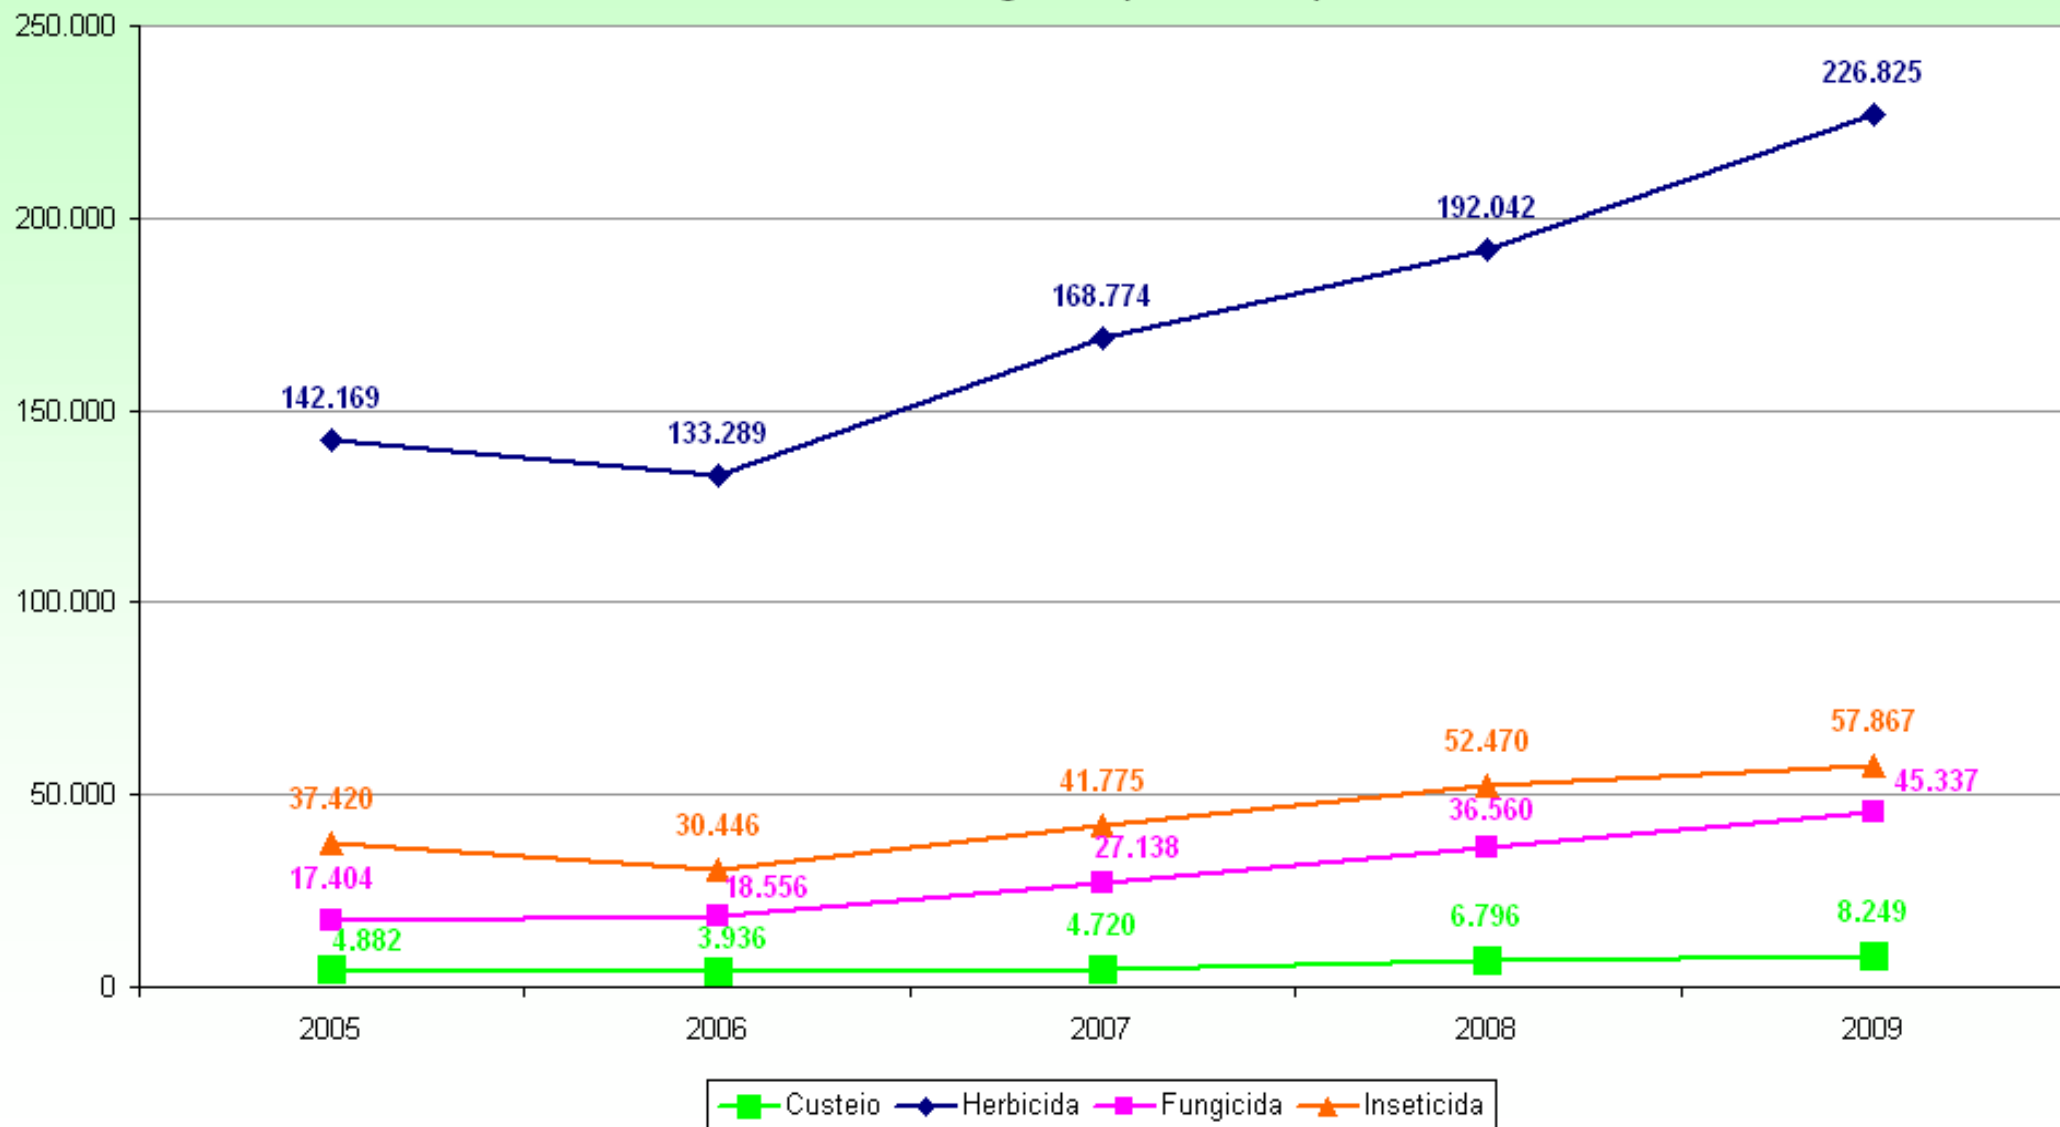

Agrotóxicos nos Custos de Produção da Conab

Soja

Evolução das Vendas de Agrotóxicos (toneladas) e do Custeio Agrícola (R\$ Milhões)

Soja - Brasil

Venda de Herbicidas (toneladas) e Área Plantada (Mil hectares)

Fonte: Conab/SINDAG
Elaboração: Dipai/Suint/Gecup
/srn e hnpf 08/07/2010

— Venda de herbicidas (mil ton) — Área Plantada -BR (mil ha)

GLIFOSATO EVOLUÇÃO DE PREÇOS - RS

GLIFOSATO EVOLUÇÃO DE PREÇOS - PR

GLIFOSATO EVOLUÇÃO DE PREÇOS - MT