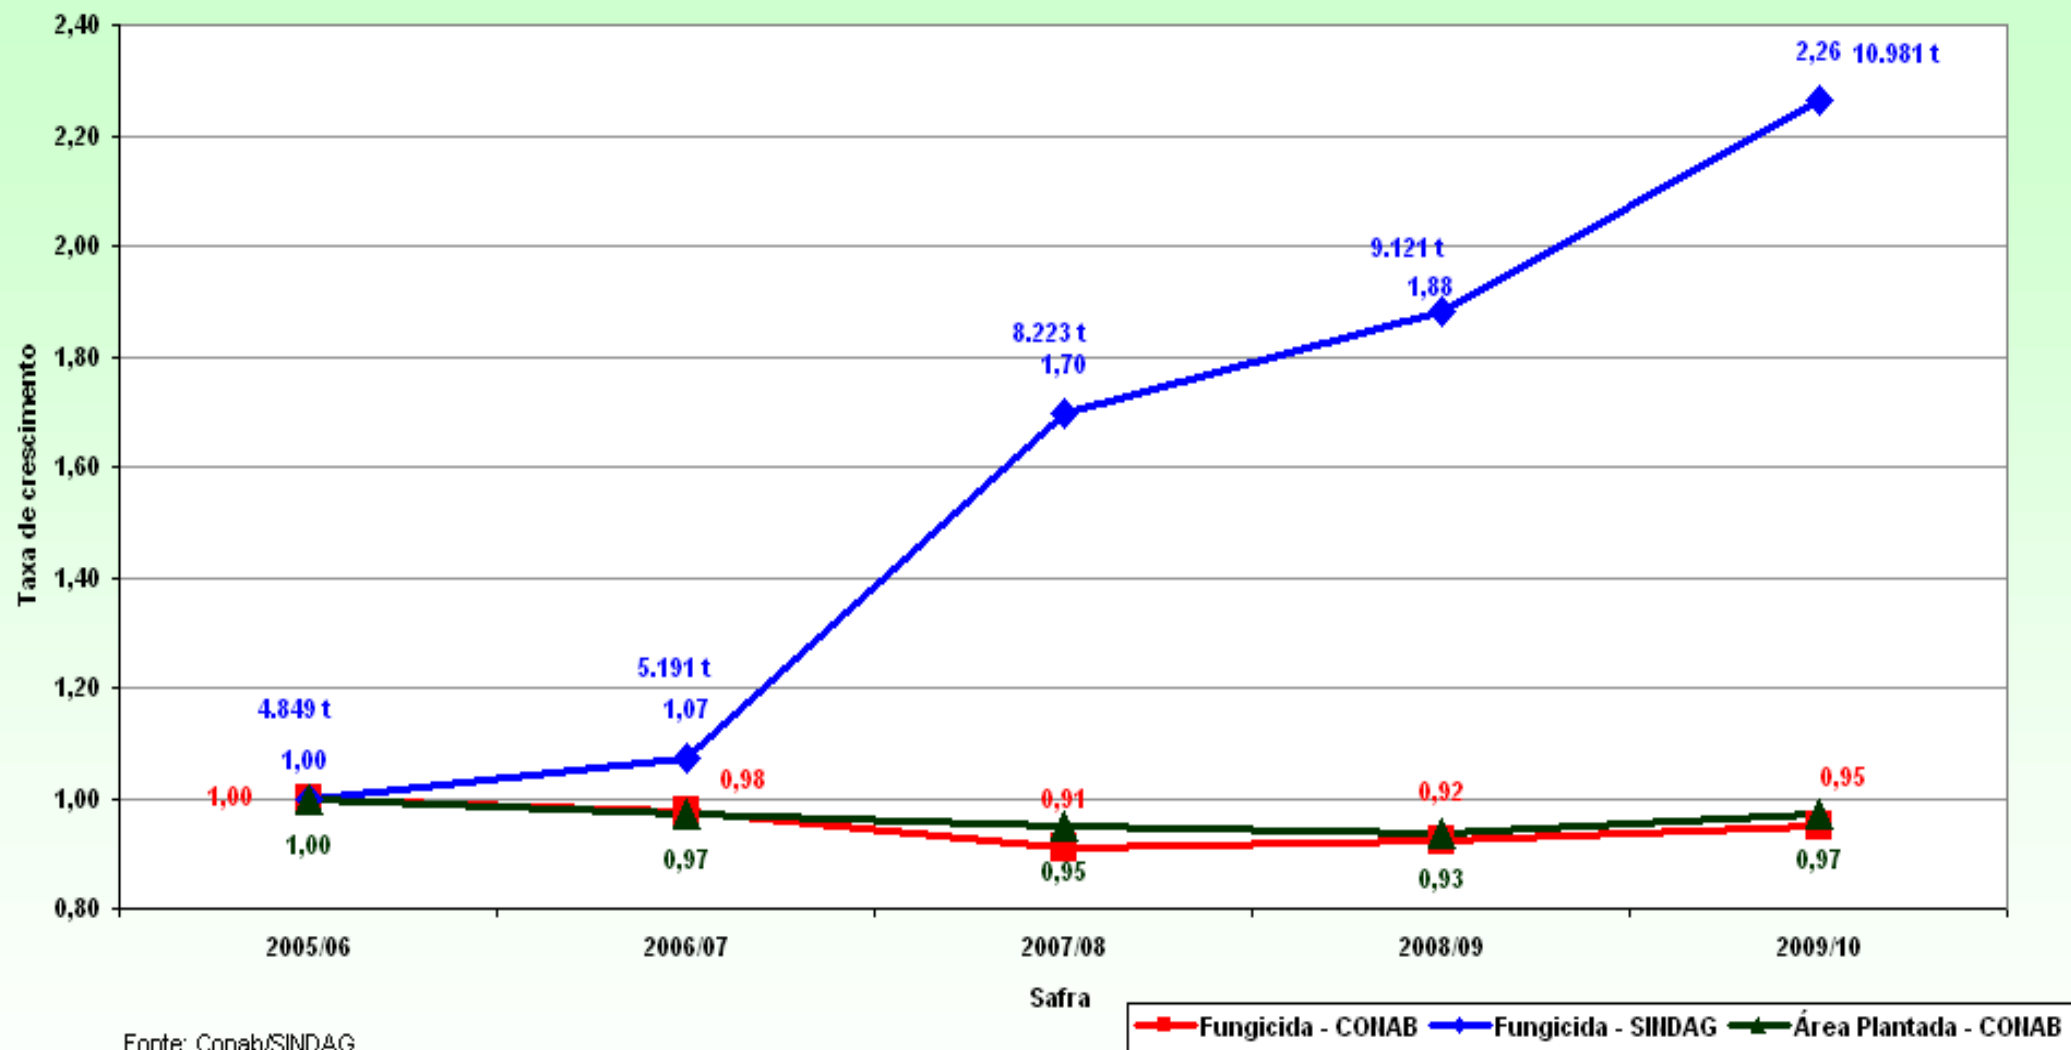

Agrotóxicos nos Custos de Produção da Conab

Soja

Evolução das Vendas de Agrotóxicos (toneladas) e do Custeio Agrícola (R\$ Milhões)

Soja - Brasil

Venda de Herbicidas (toneladas) e Área Plantada (Mil hectares)

Fonte: Conab/SINDAG
Elaboração: Dipai/Suint/Gecup
/srn e hnpf 08/07/2010

— Venda de herbicidas (mil ton) — Área Plantada -BR (mil ha)

GLIFOSATO EVOLUÇÃO DE PREÇOS - RS

GLIFOSATO EVOLUÇÃO DE PREÇOS - PR

GLIFOSATO EVOLUÇÃO DE PREÇOS - MT

Inseticidas - RS

Quantidade registrada nos custos de produção, total vendido e área plantada

Fonte: Conab/SINDAG

Elaboração: Dipai/Suint/Gecup
/srn e hnpf

■ Inseticida - CONAB
 ◆ Inseticida - SIIDAG
 ▲ Área Plantada - CONAB

Fungicidas - RS

Quantidade registrada nos custos de produção, total vendido e área plantada

Fonte: Conab/SINDAG

Elaboração: Dipai/Suinf/Gecup

/srn e hnpf

Quantidade de herbicidas registrada nos custos de produção (OGM), total vendido, área plantada e preço médio do Glifosato - RS