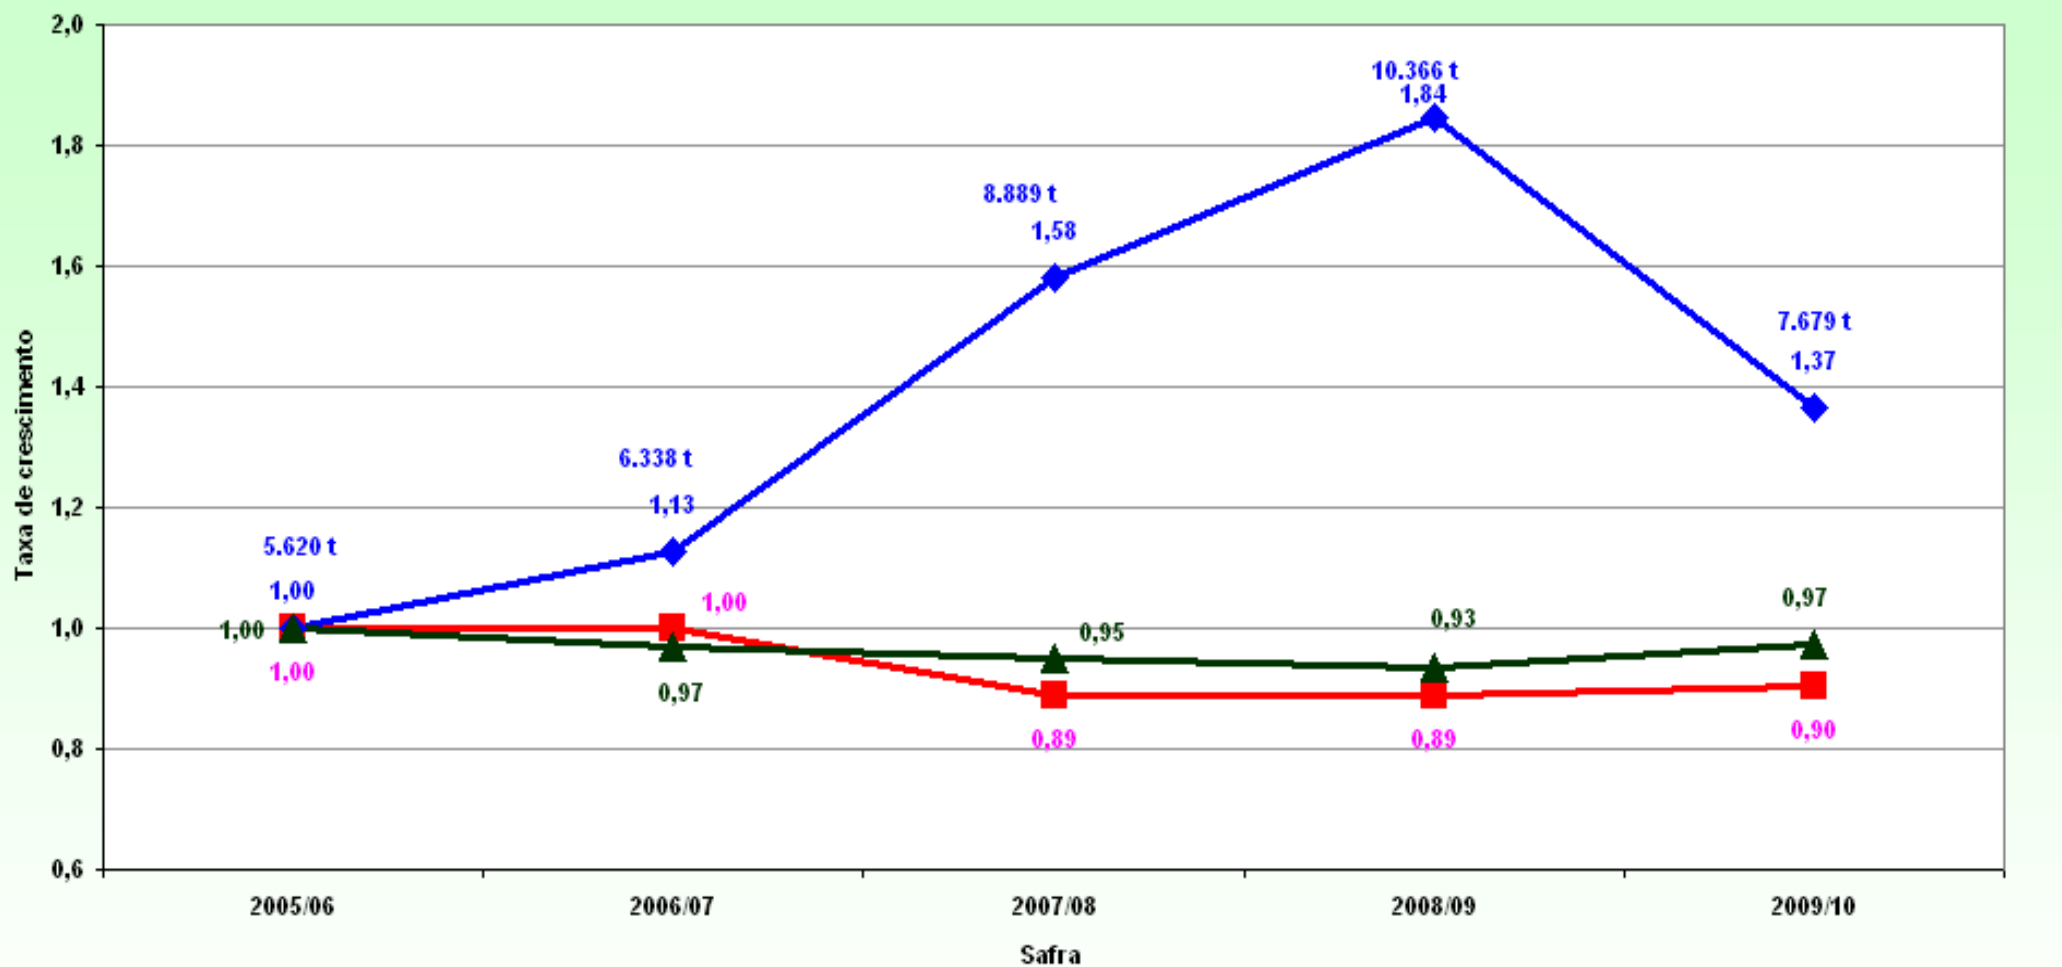

Inseticidas - RS

Quantidade registrada nos custos de produção, total vendido e área plantada

Fonte: Conab/SINDAG

Elaboração: Dipai/Suint/Gecup
/srn e hnpf

■ Inseticida - CONAB
◆ Inseticida - SIIDAG
▲ Área Plantada - CONAB